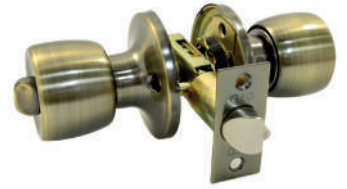

FERRETERÍA

PHILLIPS
ASSA ABLLOY
Cerrad. Pelota entrada torreon
acero inox.
114164767
\$5.17
Con IVA: \$5.94

PHILLIPS
ASSA ABLLOY
Cerradura parche metal
derecha 715 if d abg
100818408
\$7.56
Con IVA: \$8.69

PHILLIPS
ASSA ABLLOY
Cerradura parche madera
derecha 715cl d
100818395
\$7.64
Con IVA: \$8.79

Yale
Candado bronce 50mm
cuello std.
100998429
\$7.66
Con IVA: \$8.81

GEO
Cerrad. Pelota entrada ball
acero inox.
101001627
\$7.49
Con IVA: \$8.61

GEO
Cerrad. Pelota entrada ball
bronce antig.
101001635
\$8.27
Con IVA: \$9.51

GEO
Cerrad. Pelota entrada
tulip acero inox.
100961925
\$9.12
Con IVA: \$10.49

FANAL
Cerrad. Pelota entrada tulip
bronce antig
100961933
\$9.56
Con IVA: \$10.99