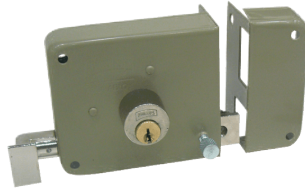

BLACK+DECKER

Esmeriladora angular 4-1/2
650w 12000rpm
127592293
\$24.70+IVA

BLACK+DECKER

Sierra circular eléctrica
7-1/4 1500w
100934388
\$60.62+IVA

BLACK+DECKER

Hidrolavadora eléctrica
1885psi 1.63gals/min 110v
100886451
\$138.45+IVA

FERRETERÍA

PHILLIPS
ASSA ABLLOY
Cerrad. Pelota entrada torreon
acero inox.
114164767
\$5.17
Con IVA: \$5.94

PHILLIPS
ASSA ABLLOY
Cerradura parche metal
derecha 715 if d abg
100818408
\$7.56
Con IVA: \$8.69

PHILLIPS
ASSA ABLLOY
Cerradura parche madera
derecha 715cl d
100818395
\$7.64
Con IVA: \$8.79

Yale
Candado bronce 50mm
cuello std.
100998429
\$7.66
Con IVA: \$8.81

GEO
Cerrad. Pelota entrada ball
acero inox.
101001627
\$7.49
Con IVA: \$8.61