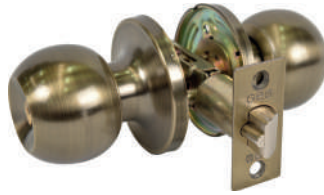

FERRETERÍA

PHILLIPS
ASSA ABLLOY
Cerrad. Pelota entrada torreon
acero inox.
114164767
\$5.17
Con IVA: \$5.94

PHILLIPS
ASSA ABLLOY
Cerradura parche metal
derecha 715 if d abg
100818408
\$7.56
Con IVA: \$8.69

PHILLIPS
ASSA ABLLOY
Cerradura parche madera
derecha 715cl d
100818395
\$7.64
Con IVA: \$8.79

Yale
Candado bronce 50mm
cuello std.
100998429
\$7.66
Con IVA: \$8.81

GEO
Cerrad. Pelota entrada ball
acero inox.
101001627
\$7.49
Con IVA: \$8.61

GEO
Cerrad. Pelota entrada ball
bronce antig.
101001635
\$8.27
Con IVA: \$9.51

GEO
Cerrad. Pelota entrada
tulip acero inox.
100961925
\$9.12
Con IVA: \$10.49

FANAL
Cerrad. Pelota entrada tulip
bronce antig
100961933
\$9.56
Con IVA: \$10.99